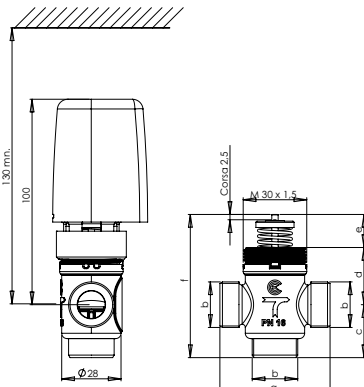

ISTRUZIONI DI MONTAGGIO
MOUNTING INSTRUCTIONS/INSTRUCTIONS DE MONTAGE

VSX-MVR.V

VMX-MVR.V

VTX-MVR.V

| Valvola | Servocomando | a | b | c | d | e | f |
|---------------|--------------|--------|--------|------|----|------|----|
| VSX09P-VSX10P | MVR24/230/M | 52 | G1/2"A | 22,5 | 27 | 15,6 | 65 |
| VSX11P-VSX12P | | | | | | | |
| VSX13P-VSX13 | | | | | | | |
| VSX21-VSX21P | 56 | G3/4"A | 23,6 | 25,8 | | | |

| Valvola | Servocomando | a | b | c | d | e | f |
|-----------------|--------------|--------|--------|------|----|------|------|
| VTX09P-VTX10P | MVR24/230/M | 52 | G1/2"A | 35 | 27 | 15,6 | 88,4 |
| VTX11P-VTX12P | | | | | | | |
| VTX13P-VTX13 | | | | | | | |
| VTX09P4-VTX10P4 | MVR24/230/M | 56 | G1/2"A | 40 | 27 | 15,6 | 93,4 |
| VTX11P4-VTX12P4 | | | | | | | |
| VTX13P4 | | | | | | | |
| VTX21-VTX21P | 56 | G3/4"A | 50 | 25,8 | | | 98,4 |

| Valvola | Servocomando | a | b | c | d | e | f |
|---------------|--------------|--------|--------|------|----|------|------|
| VMX09P-VMX10P | MVR24/230/M | 52 | G1/2"A | 25 | 27 | 15,6 | 67,6 |
| VMX11P-VMX12P | | | | | | | |
| VMX13P-VMX13 | | | | | | | |
| VMX21-VMX21P | 56 | G3/4"A | 34 | 25,8 | | | 75,4 |