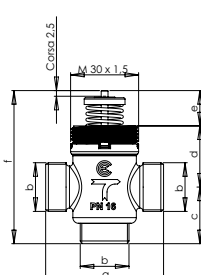

VSX-MVX21R/41R

VMX-MVX21R/41R

VTX-MVX21R/41R

Valvola	Servocomando	a	b	c	d	e	f
VSX09P-VSX10P	MVX21R/41R	52	G1/2"A	22,5	27	15,6	65
VSX11P-VSX12P							
VSX13P-VSX13							
VSX21-VSX21P		56	G3/4"A	23,6	25,8		

Valvola	Servocomando	a	b	c	d	e	f
VMX09P-VMX10P	MVX21R/41R	52	G1/2"A	25	27	15,6	67,6
VMX11P-VMX12P							
VMX13P-VMX13							
VMX21-VMX21P		56	G3/4"A	34	25,8		75,4

Valvola	Servocomando	a	b	c	d	e	f
VTX09P-VTX10P	MVX21R/41R	52	G1/2"A	35	27	15,6	88,4
VTX11P-VTX12P							
VTX13P-VTX13							
VTX09P4-VTX10P4		56	G1/2"A	40			93,4
VTX11P4-VTX12P4							
VTX13P4							
VTX21-VTX21P		56	G3/4"A	50	25,8		98,4