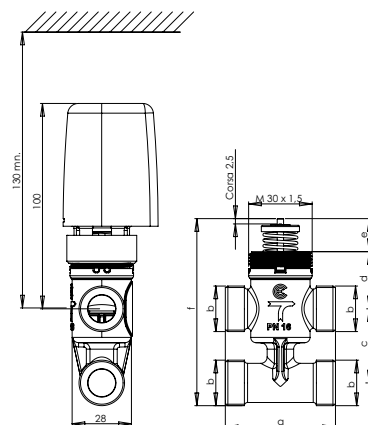

ISTRUZIONI DI MONTAGGIO
MOUNTING INSTRUCTIONS/INSTRUCTIONS DE MONTAGE

VSX-MVR.V

VMX-MVR.V

VTX-MVR.V

| Valvola | Servocomando | a | b | c | d | e | f |
|---------------|--------------|--------|--------|------|----|------|----|
| VSX09P-VSX10P | MVR24/230/M | 52 | G1/2"A | 22,5 | 27 | 15,6 | 65 |
| VSX11P-VSX12P | | | | | | | |
| VSX13P-VSX13 | | | | | | | |
| VSX21-VSX21P | 56 | G3/4"A | 23,6 | 25,8 | | | |

| Valvola | Servocomando | a | b | c | d | e | f |
|-----------------|--------------|--------|--------|------|----|------|------|
| VTX09P-VTX10P | MVR24/230/M | 52 | G1/2"A | 35 | 27 | 15,6 | 88,4 |
| VTX11P-VTX12P | | | | | | | |
| VTX13P-VTX13 | | | | | | | |
| VTX09P4-VTX10P4 | MVR24/230/M | 56 | G1/2"A | 40 | 27 | 15,6 | 93,4 |
| VTX11P4-VTX12P4 | | | | | | | |
| VTX13P4 | | | | | | | |
| VTX21-VTX21P | 56 | G3/4"A | 50 | 25,8 | | | 98,4 |

| Valvola | Servocomando | a | b | c | d | e | f |
|---------------|--------------|--------|--------|------|----|------|------|
| VMX09P-VMX10P | MVR24/230/M | 52 | G1/2"A | 25 | 27 | 15,6 | 67,6 |
| VMX11P-VMX12P | | | | | | | |
| VMX13P-VMX13 | | | | | | | |
| VMX21-VMX21P | 56 | G3/4"A | 34 | 25,8 | | | 75,4 |