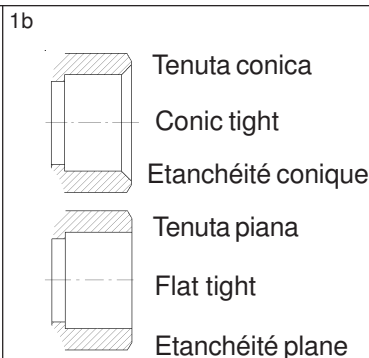

ISTRUZIONI DI MONTAGGIO
MOUNTING INSTRUCTIONS/INSTRUCTIONS DE MONTAGE

VSX-MVR.V

VMX-MVR.V

VTX-MVR.V

| Valvola | Servocomando | a | b | c | d | e | f |
|---------------|--------------|--------|--------|------|----|------|----|
| VSX09P-VSX10P | MVR24/230/M | 52 | G1/2"A | 22,5 | 27 | 15,6 | 65 |
| VSX11P-VSX12P | | | | | | | |
| VSX13P-VSX13 | | | | | | | |
| VSX21-VSX21P | 56 | G3/4"A | 23,6 | 25,8 | | | |

| Valvola | Servocomando | a | b | c | d | e | f |
|-----------------|--------------|--------|--------|------|----|------|------|
| VTX09P-VTX10P | MVR24/230/M | 52 | G1/2"A | 35 | 27 | 15,6 | 88,4 |
| VTX11P-VTX12P | | | | | | | |
| VTX13P-VTX13 | | | | | | | |
| VTX09P4-VTX10P4 | MVR24/230/M | 56 | G1/2"A | 40 | 27 | 15,6 | 93,4 |
| VTX11P4-VTX12P4 | | | | | | | |
| VTX13P4 | | | | | | | |
| VTX21-VTX21P | 56 | G3/4"A | 50 | 25,8 | | | 98,4 |

| Valvola | Servocomando | a | b | c | d | e | f |
|---------------|--------------|--------|--------|------|----|------|------|
| VMX09P-VMX10P | MVR24/230/M | 52 | G1/2"A | 25 | 27 | 15,6 | 67,6 |
| VMX11P-VMX12P | | | | | | | |
| VMX13P-VMX13 | | | | | | | |
| VMX21-VMX21P | 56 | G3/4"A | 34 | 25,8 | | | 75,4 |