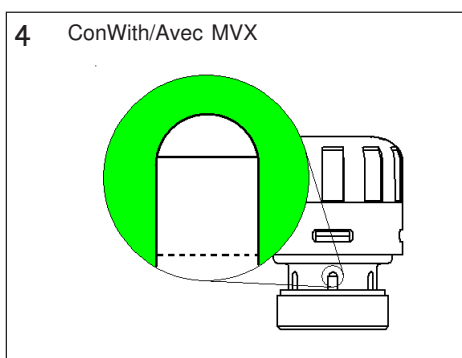

ISTRUZIONI DI MONTAGGIO
MOUNTING INSTRUCTIONS/INSTRUCTIONS DE MONTAGE

VSX-MVR.V

VMX-MVR.V

VTX-MVR.V

| Valvola | Servocomando | a | b | c | d | e | f |
|---------------|--------------|--------|--------|------|----|------|----|
| VSX09P-VSX10P | MVR24/230/M | 52 | G1/2"A | 22,5 | 27 | 15,6 | 65 |
| VSX11P-VSX12P | | | | | | | |
| VSX13P-VSX13 | | | | | | | |
| VSX21-VSX21P | 56 | G3/4"A | 23,6 | 25,8 | | | |

| Valvola | Servocomando | a | b | c | d | e | f |
|-----------------|--------------|--------|--------|------|----|------|------|
| VTX09P-VTX10P | MVR24/230/M | 52 | G1/2"A | 35 | 27 | 15,6 | 88,4 |
| VTX11P-VTX12P | | | | | | | |
| VTX13P-VTX13 | | | | | | | |
| VTX09P4-VTX10P4 | MVR24/230/M | 56 | G1/2"A | 40 | 27 | 15,6 | 93,4 |
| VTX11P4-VTX12P4 | | | | | | | |
| VTX13P4 | | | | | | | |
| VTX21-VTX21P | 56 | G3/4"A | 50 | 25,8 | | | 98,4 |