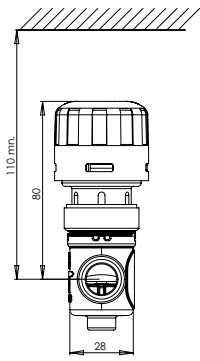

VSX-MVX21R/41R

VMX-MVX21R/41R

VTX-MVX21R/41R

Valvola	Servocomando	a	b	c	d	e	f
VSX09P-VSX10P	MVX21R/41R	52	G1/2"A	22,5	27	15,6	65
VSX11P-VSX12P							
VSX13P-VSX13							
VSX21-VSX21P		56	G3/4"A	23,6	25,8		

Valvola	Servocomando	a	b	c	d	e	f
VMX09P-VMX10P	MVX21R/41R	52	G1/2"A	25	27	15,6	67,6
VMX11P-VMX12P							
VMX13P-VMX13							
VMX21-VMX21P		56	G3/4"A	34	25,8		75,4

Valvola	Servocomando	a	b	c	d	e	f
VTX09P-VTX10P	MVX21R/41R	52	G1/2"A	35	27	15,6	88,4
VTX11P-VTX12P							
VTX13P-VTX13							
VTX09P4-VTX10P4		56	G1/2"A	40			93,4
VTX11P4-VTX12P4							
VTX13P4							
VTX21-VTX21P		56	G3/4"A	50	25,8		98,4