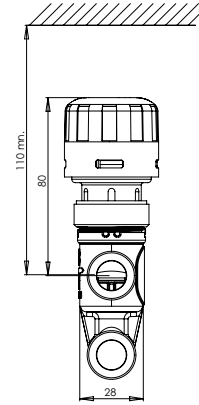

VSX-MVX21R/41R

VMX-MVX21R/41R

VTX-MVX21R/41R

Valvola	Servocomando	a	b	c	d	e	f
VSX09P-VSX10P	MVX21R/41R	52	G1/2"A	22,5	27	15,6	65
VSX11P-VSX12P							
VSX13P-VSX13							
VSX21-VSX21P		56	G3/4"A	23,6	25,8		

Valvola	Servocomando	a	b	c	d	e	f
VMX09P-VMX10P	MVX21R/41R	52	G1/2"A	25	27	15,6	67,6
VMX11P-VMX12P							
VMX13P-VMX13							
VMX21-VMX21P		56	G3/4"A	34	25,8		75,4

Valvola	Servocomando	a	b	c	d	e	f
VTX09P-VTX10P	MVX21R/41R	52	G1/2"A	35	27	15,6	88,4
VTX11P-VTX12P							
VTX13P-VTX13							
VTX09P4-VTX10P4		56	G1/2"A	40			93,4
VTX11P4-VTX12P4							
VTX13P4							
VTX21-VTX21P		56	G3/4"A	50	25,8		98,4