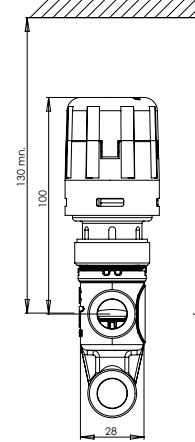

VSX-MVX57

VMX-MVX57

VTX-MVX57

Valvola	Servocomando	a	b	c	d	e	f
VSX09P-VSX10P	MVX57	52	G1/2"A	22,5	27	15,6	65
VSX11P-VSX12P							
VSX13P-VSX13							
VSX21-VSX21P		56	G3/4"A	23,6	25,8		

Valvola	Servocomando	a	b	c	d	e	f
VMX09P-VMX10P	MVX57	52	G1/2"A	25	27	15,6	67,6
VMX11P-VMX12P							
VMX13P-VMX13							
VMX21-VMX21P		56	G3/4"A	34	25,8		75,4

Valvola