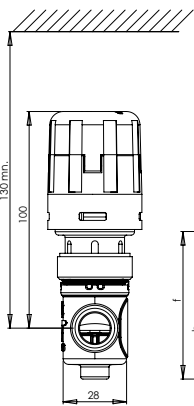

VSX-MVX57

VMX-MVX57

VTX-MVX57

Valvola	Servocomando	a	b	c	d	e	f
VSX09P-VSX10P	MVX57	52	G1/2"A	22,5	27	15,6	65
VSX11P-VSX12P							
VSX13P-VSX13							
VSX21-VSX21P		56	G3/4"A	23,6	25,8		

Valvola	Servocomando	a	b	c	d	e	f
VMX09P-VMX10P	MVX57	52	G1/2"A	25	27	15,6	67,6
VMX11P-VMX12P							
VMX13P-VMX13							
VMX21-VMX21P		56	G3/4"A	34	25,8		75,4

Valvola