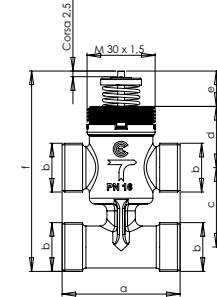

VSX-MVX21R/41R

VMX-MVX21R/41R

VTX-MVX21R/41R

Valvola	Servocomando	a	b	c	d	e	f
VSX09P-VSX10P	MVX21R/41R	52	G1/2"A	22,5	27	15,6	65
VSX11P-VSX12P							
VSX13P-VSX13							
VSX21-VSX21P		56	G3/4"A	23,6	25,8		

Valvola	Servocomando	a	b	c	d	e	f
VMX09P-VMX10P	MVX21R/41R	52	G1/2"A	25	27	15,6	67,6
VMX11P-VMX12P							
VMX13P-VMX13							
VMX21-VMX21P		56	G3/4"A	34	25,8		75,4

Valvola	Servocomando	a	b	c	d	e	f
VTX09P-VTX10P	MVX21R/41R	52	G1/2"A	35	27	15,6	88,4
VTX11P-VTX12P							
VTX13P-VTX13							
VTX09P4-VTX10P4		56	G1/2"A	40			93,4
VTX11P4-VTX12P4							
VTX13P4							
VTX21-VTX21P		56	G3/4"A	50	25,8		98,4