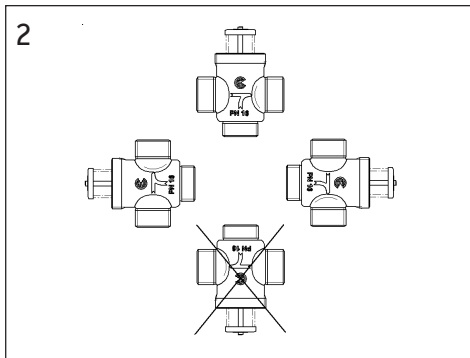

ISTRUZIONI DI MONTAGGIO
MOUNTING INSTRUCTIONS/INSTRUCTIONS DE MONTAGE

VSX-MVR.V

VMX-MVR.V

VTX-MVR.V

| Valvola | Servocomando | a | b | c | d | e | f |
|---------------|--------------|--------|--------|------|----|------|----|
| VSX09P-VSX10P | MVR24/230/M | 52 | G1/2"A | 22,5 | 27 | 15,6 | 65 |
| VSX11P-VSX12P | | | | | | | |
| VSX13P-VSX13 | | | | | | | |
| VSX21-VSX21P | 56 | G3/4"A | 23,6 | 25,8 | | | |

| Valvola | Servocomando | a | b | c | d | e | f |
|-----------------|--------------|--------|--------|------|----|------|------|
| VTX09P-VTX10P | MVR24/230/M | 52 | G1/2"A | 35 | 27 | 15,6 | 88,4 |
| VTX11P-VTX12P | | | | | | | |
| VTX13P-VTX13 | | | | | | | |
| VTX09P4-VTX10P4 | MVR24/230/M | 56 | G1/2"A | 40 | 27 | 15,6 | 93,4 |
| VTX11P4-VTX12P4 | | | | | | | |
| VTX13P4 | | | | | | | |
| VTX21-VTX21P | 56 | G3/4"A | 50 | 25,8 | | | 98,4 |

| Valvola | Servocomando | a | b | c | d | e | f |
|---------------|--------------|--------|--------|------|----|------|------|
| VMX09P-VMX10P | MVR24/230/M | 52 | G1/2"A | 25 | 27 | 15,6 | 67,6 |
| VMX11P-VMX12P | | | | | | | |
| VMX13P-VMX13 | | | | | | | |
| VMX21-VMX21P | 56 | G3/4"A | 34 | 25,8 | | | 75,4 |