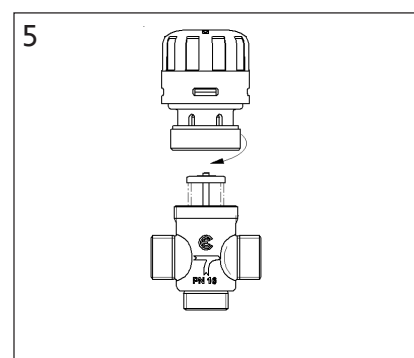

ISTRUZIONI DI MONTAGGIO
MOUNTING INSTRUCTIONS/INSTRUCTIONS DE MONTAGE

VSX-MVR.V

VMX-MVR.V

VTX-MVR.V

| Valvola | Servocomando | a | b | c | d | e | f |
|---------------|--------------|--------|--------|------|----|------|----|
| VSX09P-VSX10P | MVR24/230/M | 52 | G1/2"A | 22,5 | 27 | 15,6 | 65 |
| VSX11P-VSX12P | | | | | | | |
| VSX13P-VSX13 | | | | | | | |
| VSX21-VSX21P | 56 | G3/4"A | 23,6 | 25,8 | | | |

| Valvola | Servocomando | a | b | c | d | e | f |
|-----------------|--------------|--------|--------|------|----|------|------|
| VTX09P-VTX10P | MVR24/230/M | 52 | G1/2"A | 35 | 27 | 15,6 | 88,4 |
| VTX11P-VTX12P | | | | | | | |
| VTX13P-VTX13 | | | | | | | |
| VTX09P4-VTX10P4 | MVR24/230/M | 56 | G1/2"A | 40 | 27 | 15,6 | 93,4 |
| VTX11P4-VTX12P4 | | | | | | | |
| VTX13P4 | | | | | | | |
| VTX21-VTX21P | 56 | G3/4"A | 50 | 25,8 | | | 98,4 |

| Valvola | Servocomando | a | b | c | d | e | f |
|---------------|--------------|--------|--------|------|----|------|------|
| VMX09P-VMX10P | MVR24/230/M | 52 | G1/2"A | 25 | 27 | 15,6 | 67,6 |
| VMX11P-VMX12P | | | | | | | |
| VMX13P-VMX13 | | | | | | | |
| VMX21-VMX21P | 56 | G3/4"A | 34 | 25,8 | | | 75,4 |