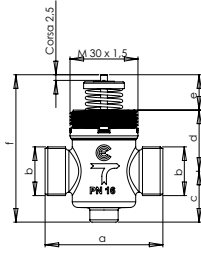

VSX-MVX21R/41R

VMX-MVX21R/41R

VTX-MVX21R/41R

Valvola	Servocomando	a	b	c	d	e	f
VSX09P-VSX10P	MVX21R/41R	52	G1/2"A	22,5	27	15,6	65
VSX11P-VSX12P							
VSX13P-VSX13							
VSX21-VSX21P		56	G3/4"A	23,6	25,8		

Valvola	Servocomando	a	b	c	d	e	f
VMX09P-VMX10P	MVX21R/41R	52	G1/2"A	25	27	15,6	67,6
VMX11P-VMX12P							
VMX13P-VMX13							
VMX21-VMX21P		56	G3/4"A	34	25,8		75,4

Valvola	Servocomando	a	b	c	d	e	f
VTX09P-VTX10P	MVX21R/41R	52	G1/2"A	35	27	15,6	88,4
VTX11P-VTX12P							
VTX13P-VTX13							
VTX09P4-VTX10P4		56	G1/2"A	40			93,4
VTX11P4-VTX12P4							
VTX13P4							
VTX21-VTX21P		56	G3/4"A	50	25,8		98,4