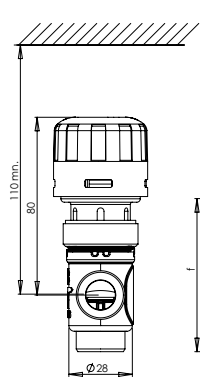

VSX-MVX21R/41R

VMX-MVX21R/41R

VTX-MVX21R/41R

Valvola	Servocomando	a	b	c	d	e	f
VSX09P-VSX10P	MVX21R/41R	52	G1/2"A	22,5	27	15,6	65
VSX11P-VSX12P							
VSX13P-VSX13							
VSX21-VSX21P		56	G3/4"A	23,6	25,8		

Valvola	Servocomando	a	b	c	d	e	f
VMX09P-VMX10P	MVX21R/41R	52	G1/2"A	25	27	15,6	67,6
VMX11P-VMX12P							
VMX13P-VMX13							
VMX21-VMX21P		56	G3/4"A	34	25,8		75,4

Valvola	Servocomando	a	b	c	d	e	f
VTX09P-VTX10P	MVX21R/41R	52	G1/2"A	35	27	15,6	88,4
VTX11P-VTX12P							
VTX13P-VTX13							
VTX09P4-VTX10P4		56	G1/2"A	40			93,4
VTX11P4-VTX12P4							
VTX13P4							
VTX21-VTX21P		56	G3/4"A	50	25,8		98,4