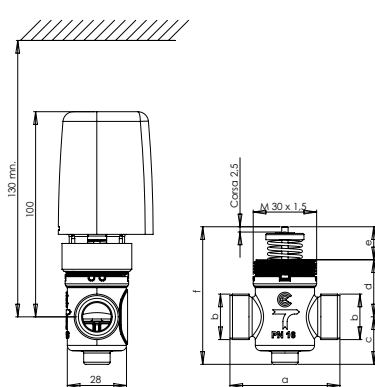

ISTRUZIONI DI MONTAGGIO
MOUNTING INSTRUCTIONS/INSTRUCTIONS DE MONTAGE

VSX-MVR.V

VMX-MVR.V

VTX-MVR.V

| Valvola | Servocomando | a | b | c | d | e | f |
|---------------|--------------|--------|--------|------|----|------|----|
| VSX09P-VSX10P | MVR24/230/M | 52 | G1/2"A | 22,5 | 27 | 15,6 | 65 |
| VSX11P-VSX12P | | | | | | | |
| VSX13P-VSX13 | | | | | | | |
| VSX21-VSX21P | 56 | G3/4"A | 23,6 | 25,8 | | | |

| Valvola | Servocomando | a | b | c | d | e | f |
|-----------------|--------------|--------|--------|------|----|------|------|
| VTX09P-VTX10P | MVR24/230/M | 52 | G1/2"A | 35 | 27 | 15,6 | 88,4 |
| VTX11P-VTX12P | | | | | | | |
| VTX13P-VTX13 | | | | | | | |
| VTX09P4-VTX10P4 | MVR24/230/M | 56 | G1/2"A | 40 | 27 | 15,6 | 93,4 |
| VTX11P4-VTX12P4 | | | | | | | |
| VTX13P4 | | | | | | | |
| VTX21-VTX21P | 56 | G3/4"A | 50 | 25,8 | | | 98,4 |

| Valvola | Servocomando | a | b | c | d | e | f |
|---------------|--------------|--------|--------|------|----|------|------|
| VMX09P-VMX10P | MVR24/230/M | 52 | G1/2"A | 25 | 27 | 15,6 | 67,6 |
| VMX11P-VMX12P | | | | | | | |
| VMX13P-VMX13 | | | | | | | |
| VMX21-VMX21P | 56 | G3/4"A | 34 | 25,8 | | | 75,4 |