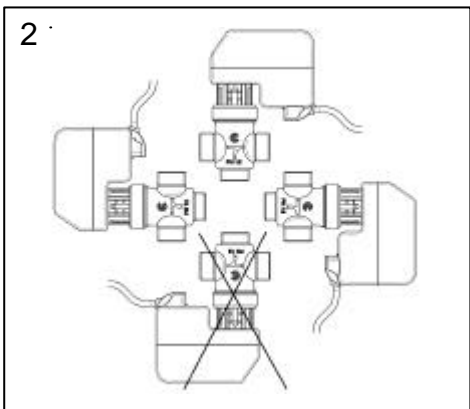

ISTRUZIONI DI MONTAGGIO
MOUNTING INSTRUCTIONS/INSTRUCTIONS DE MONTAGE

ON	OFF	N. DIP.
↑ 100%	↓ 0%	1
0..10 V	—	2
6..9 V	—	3
1..5 V	—	4
2..10 V	—	5
4..7 V	—	6
6..10 V	—	7
8..11 V	—	8

I / GB / F
 B = Marrone/Brown/Brun
 G = Verde/Green/Vert
 W = Bianco/White/Blanc