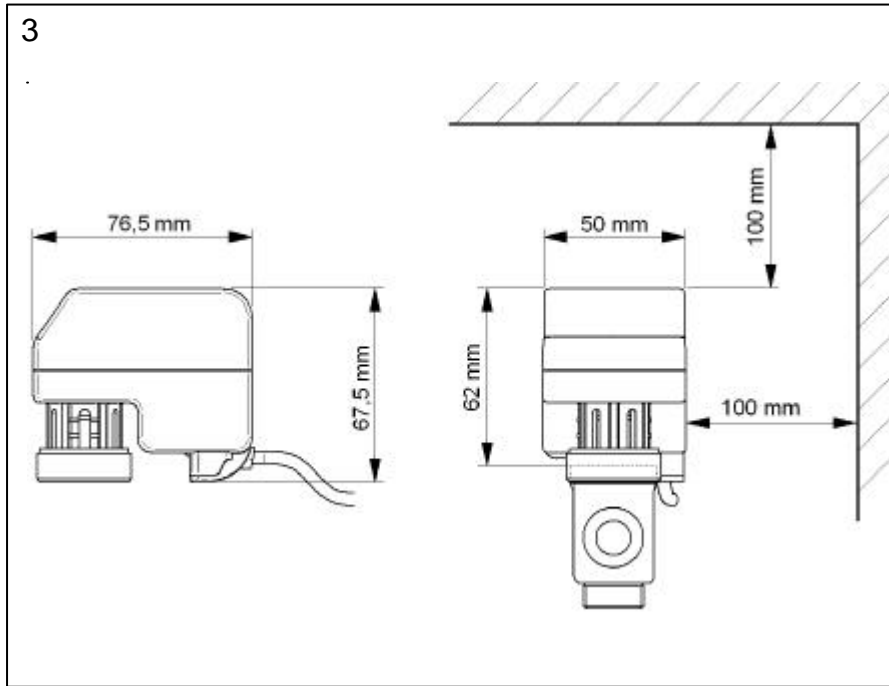

ISTRUZIONI DI MONTAGGIO
MOUNTING INSTRUCTIONS/INSTRUCTIONS DE MONTAGE

ON	OFF	N. DIP.
↑ 100%	↓ 0%	1
0..10 V	—	2
6..9 V	—	3
1..5 V	—	4
2..10 V	—	5
4..7 V	—	6
6..10 V	—	7
8..11 V	—	8

I / GB / F
 B = Marrone/Brown/Brun
 G = Verde/Green/Vert
 W = Bianco/White/Blanc