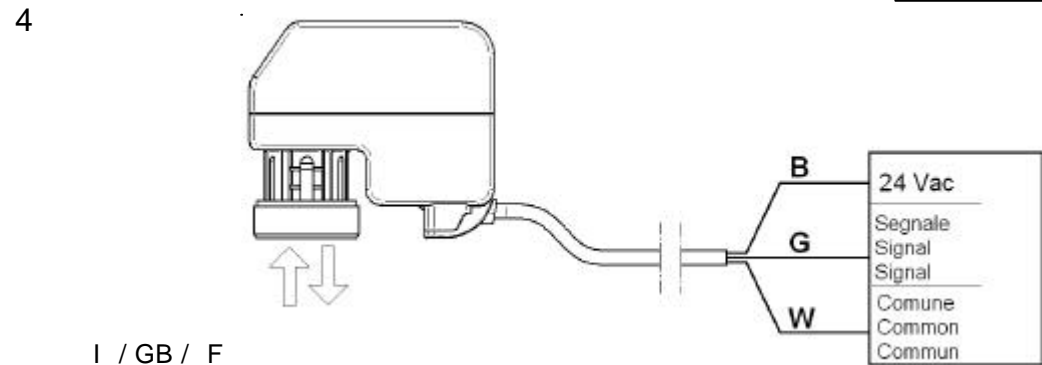

ISTRUZIONI DI MONTAGGIO
MOUNTING INSTRUCTIONS/INSTRUCTIONS DE MONTAGE

ON	OFF	N. DIP.
↑ 100%	↓ 0%	1
0..10 V	—	2
6..9 V	—	3
1..5 V	—	4
2..10 V	—	5
4..7 V	—	6
6..10 V	—	7
8..11 V	—	8

I / GB / F
 B = Marrone/Brown/Brun
 G = Verde/Green/Vert
 W = Bianco/White/Blanc